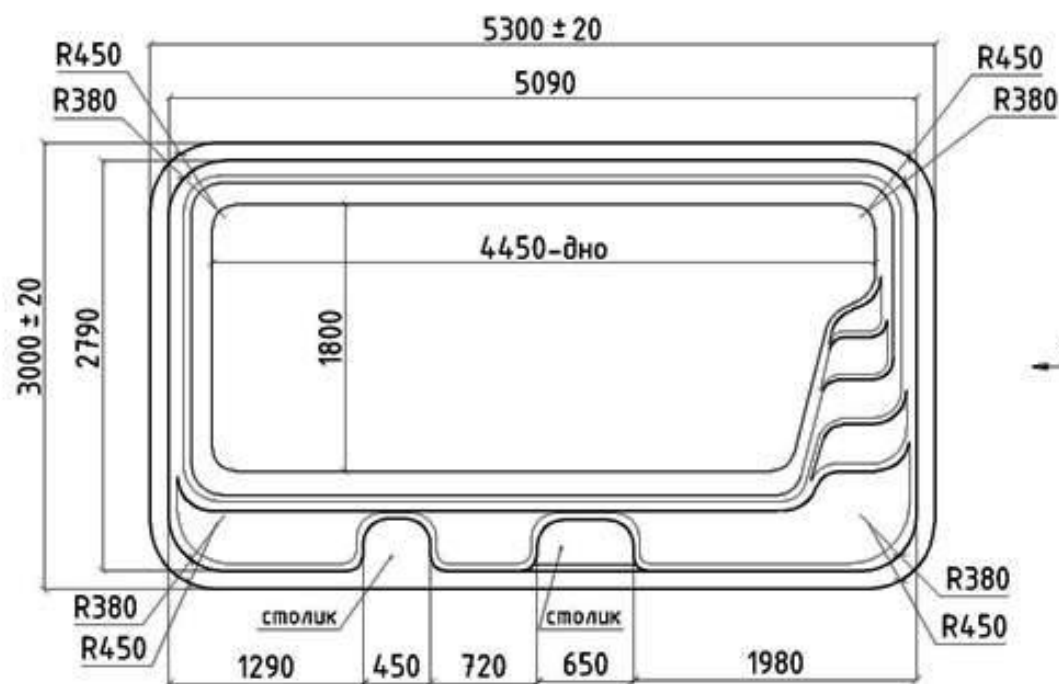

Вид - А

Вид - А

Технические данные

Длина 5300
 Ширина 3000
 Глубина 1500
 Толщина стенок 8-10 мм
 Площадь зеркала воды 13,7 кв. м
 Объем чаши 16 ±1 куб.м
 Объем воды 15 ±2 куб. м
 Периметр по внутр.
 грани борта 15,7 м
 Масса нетто 680 ±20 кг.

Длина и ширина бассейна меняется в результате обрезки края бассейна по периметру /80...110/ мм.

Модель бассейна	ДЕ ПАЛЬМЬЕР
Производитель	ООО"Исток-полиэстр"