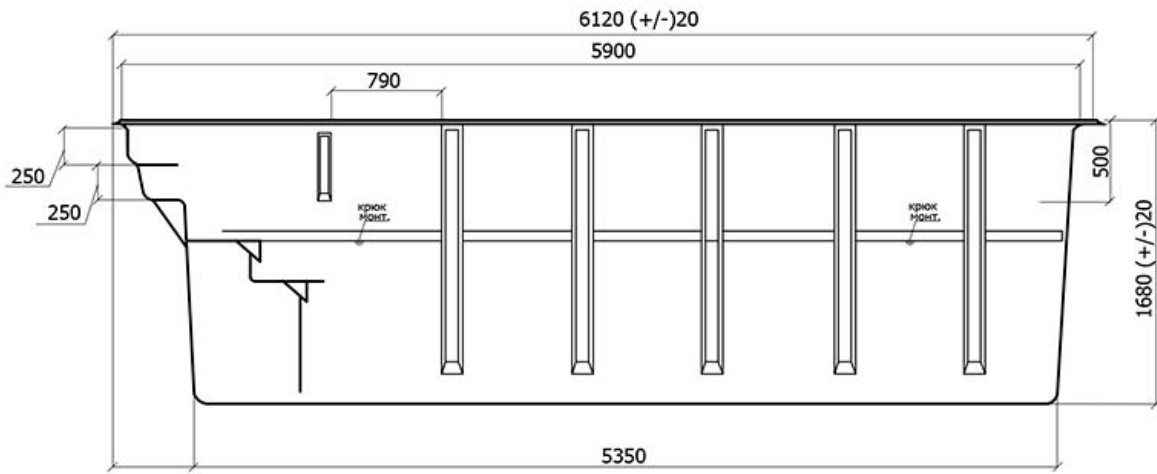

Вид А

Вид Б

Длина и ширина бассейна меняется в результате обрезки края бассейна по периметру /80...130/мм.

Технические данные

Длина.....	6120 (+/-)20
Ширина.....	3000 (+/-)20
Глубина.....	1680 (+/-)20
Толщина стенок.....	9-12мм
Площадь зеркала воды.....	15.66 кв.м
Объем чаши.....	23.4(+/-)1куб.м
Объем воды.....	21.3(+/-)2куб.м
Масса нетто	781 кг