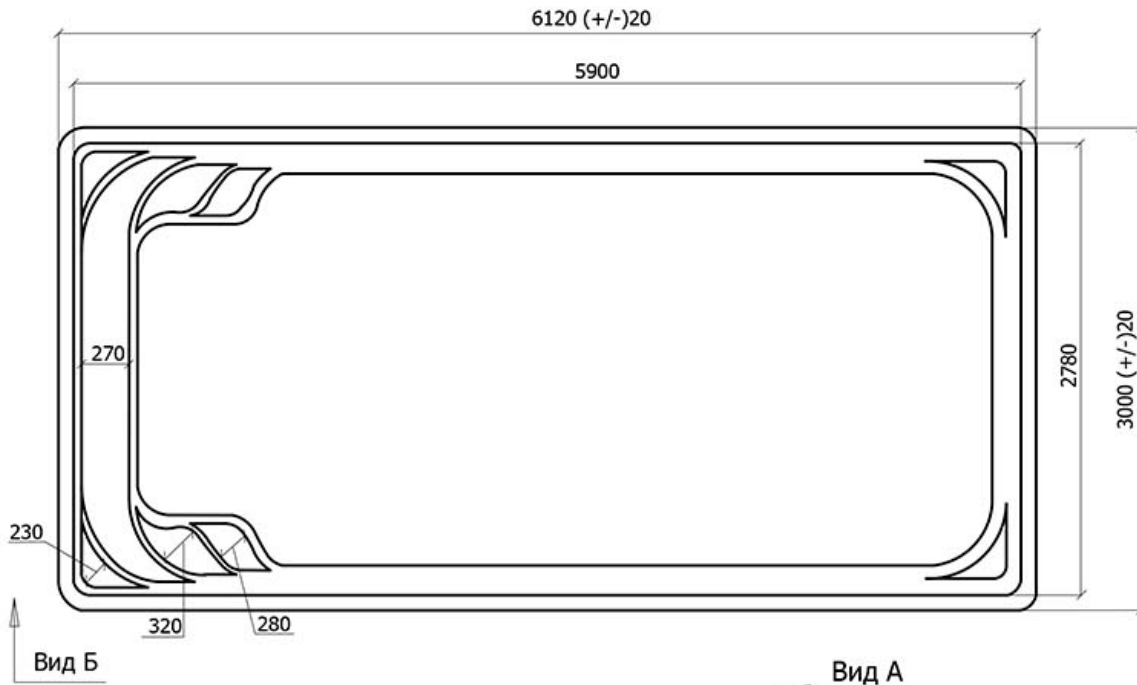

Вид А

Вид Б

Длина и ширина бассейна меняется в результате обрезки края бассейна по периметру /80...130/мм.

Технические данные

Длина.....	6120 (+/-)20
Ширина.....	3000 (+/-)20
Глубина.....	1680 (+/-)20
Толщина стенок.....	9-12мм
Площадь зеркала воды.....	15.66 кв.м
Объем чаши.....	23.4(+/-)1куб.м
Объем воды.....	21.3(+/-)2куб.м
Масса нетто	781 кг

Модель бассейна	КОРСИКА
Производитель	ООО"Исток-полиэстер"