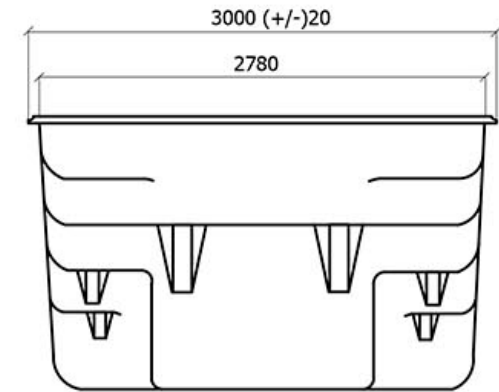

Вид А

Вид Б

Длина и ширина бассейна меняется в результате обрезки края бассейна по периметру /80...130/мм.

Технические данные

Длина.....	6120 (+/-)20
Ширина.....	3000 (+/-)20
Глубина.....	1680 (+/-)20
Толщина стенок.....	9-12мм
Площадь зеркала воды.....	15.66 кв.м
Объем чаши.....	23.4(+/-)1куб.м
Объем воды.....	21.3(+/-)2куб.м
Масса нетто	781 кг